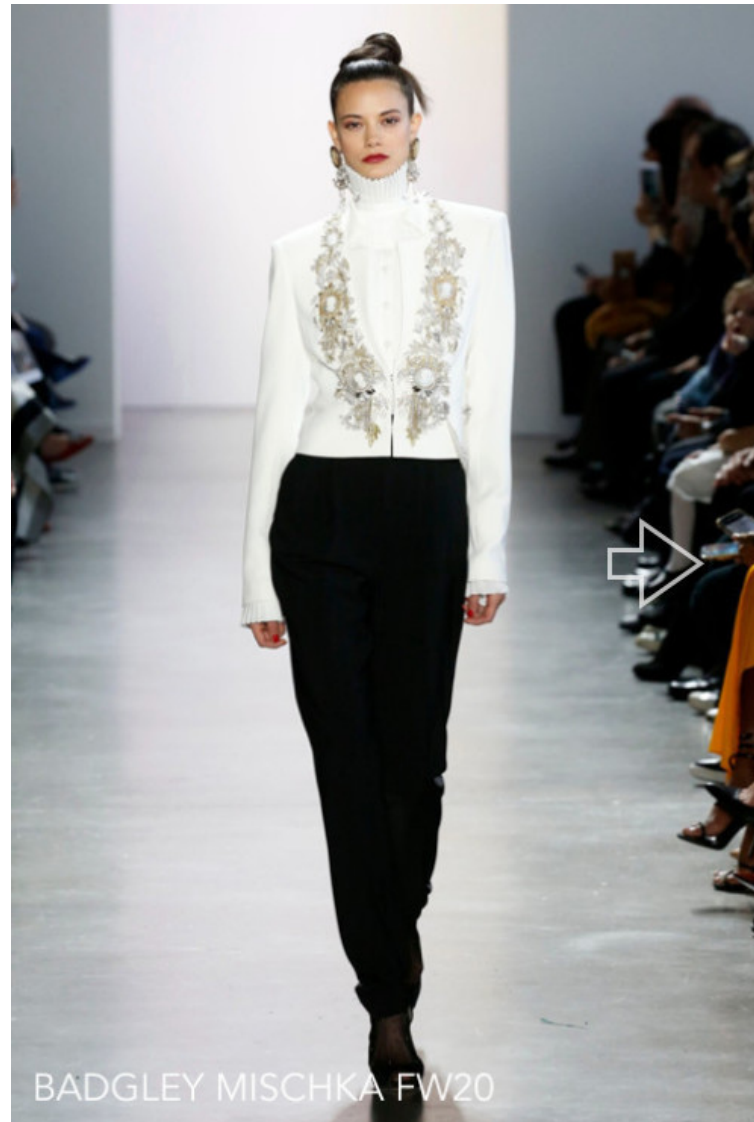

## ANJA LEUENBERGER

Height: 179cm / 5' 10½" Bust: 79cm / 31" B Waist: 60cm / 23½" Hips: 88cm / 34½" Shoes: 39EU / 8US / 6UK Hair: Brown Eyes: Brown